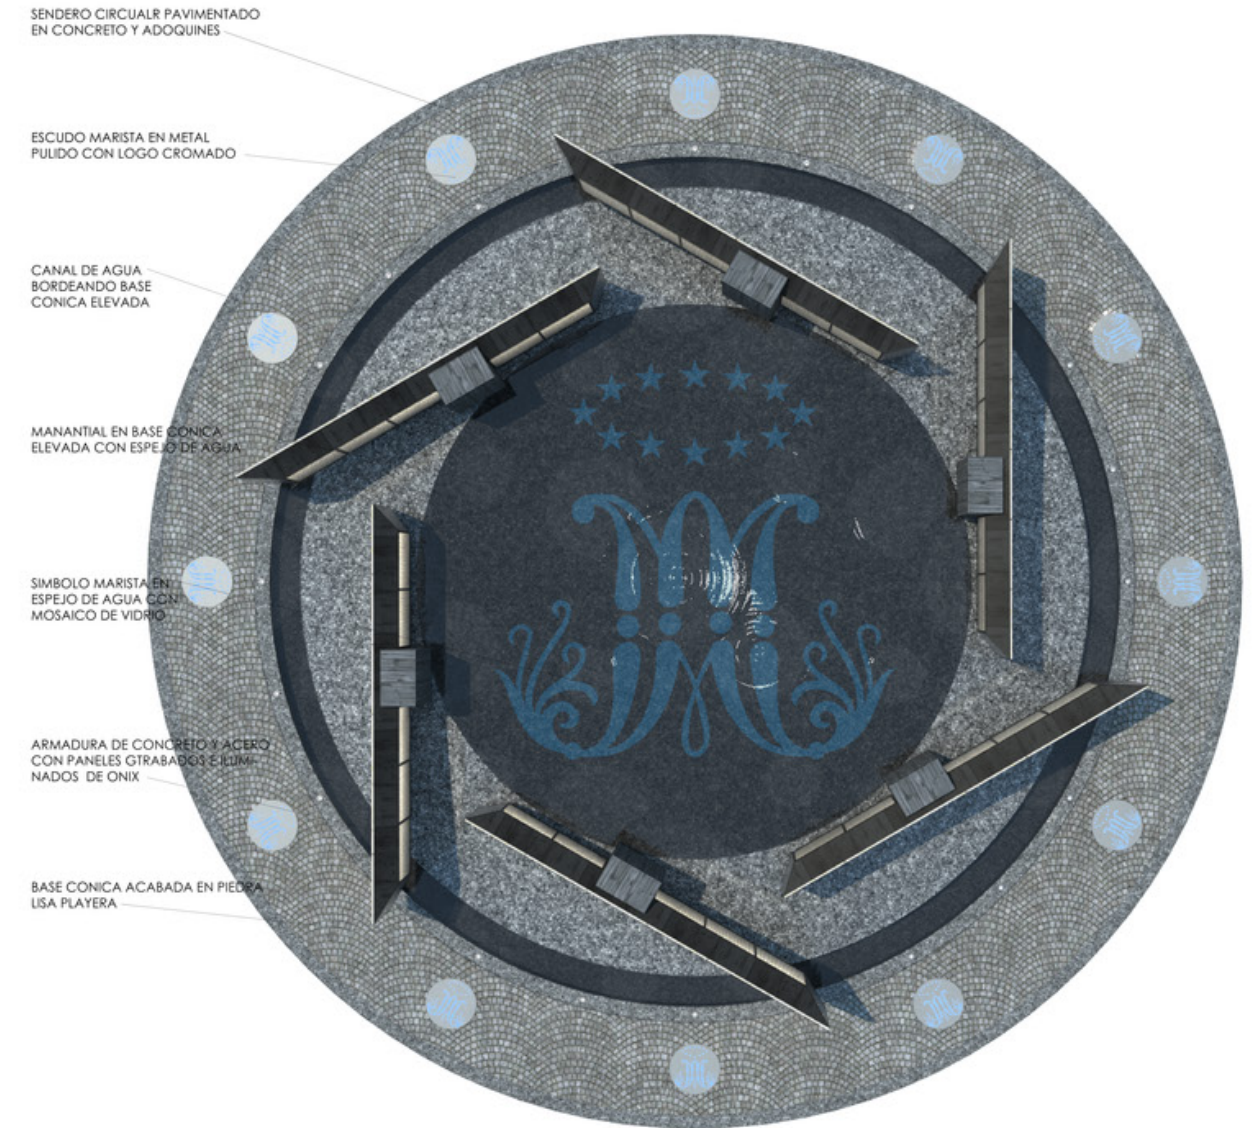

Memorial Marista en Parque Murillo
Parque Murillo, San Isidro, Lima, Peru

Type: Memorial Design /
Landscape Design
Client: Asociacion de Ex-
alumnos Maristas
San Isidro
Year: 2015

Located in a triangular plaza in the midsts of main San Isidro thoroughfare, Avenida Camino Real, this green parcel reclaims its presence as a regenerated urban oasis where a public memorial dedicated for the former site of a vanished educational institution: The Marist School in San Isidro.

A circular reflecting pool with 'seemingly floating' backlit peruvian onyx slabs carved with the names of all school alumni of this former traditional school restores the memory of this venerated San Isidro institution in the midst of a place of contemplation.

VISTA ISOMETRICA / COMPONENTES

ecoarki
arquitectura

VISTA PLANTA / MANANTIAL & PANELES ILUMINADOS & SENDERO CON ESDUDOS

VISTA ALZADO / MANANTIAL & PANELES ILUMINADOS

MEMORIAL MARISTA EN PARQUE PEDRO MURILLO
MUNICIPALIDAD DE SAN ISIDRO, LIMA

EL CONCEPTO DEL CUAL PARTIMOS PARA EL MEMORIAL INCORPORA ESTA PRIMERA ESTROFA DEL HIMNO MARISTA Y LAS CONVIerte EN COMPONENTES TANGIBLES DE ESTA COMPOSICIÓN ARQUITECTÓNICA.

UN SENDERO CIRCULAR, PAVIMENTADO EN PIEDRA ADOQUINADA INCLUYE DOCE ESCUDOS CON EL SÍMBOLO MARISTA, REPRESENTANDO LAS 12 VIRTUDES DE LA SANTÍSIMA VIRGEN MARÍA. INSERTADO DENTRO DEL SENDERO, UN ESPEJO DE AGUA ELEVADO 50 CENTÍMETROS DEL NIVEL DE PLAZA CREA UNA BASE CÓNICA SOBRE LA CUAL 6 MUROS DE PIEDRA PARECEN FLOTAR SOBRE ESTE SÍMBOLO MANANTIAL. EL ESPEJO DE AGUA REBALSA SOBRE LA PENDIENTE CÓNICA HACIA UN CANAL RECOLECTOR DE AGUA, CREANDO UNA ZONA LÍMITROFE ENTRE MANANTIAL Y SENDERO.