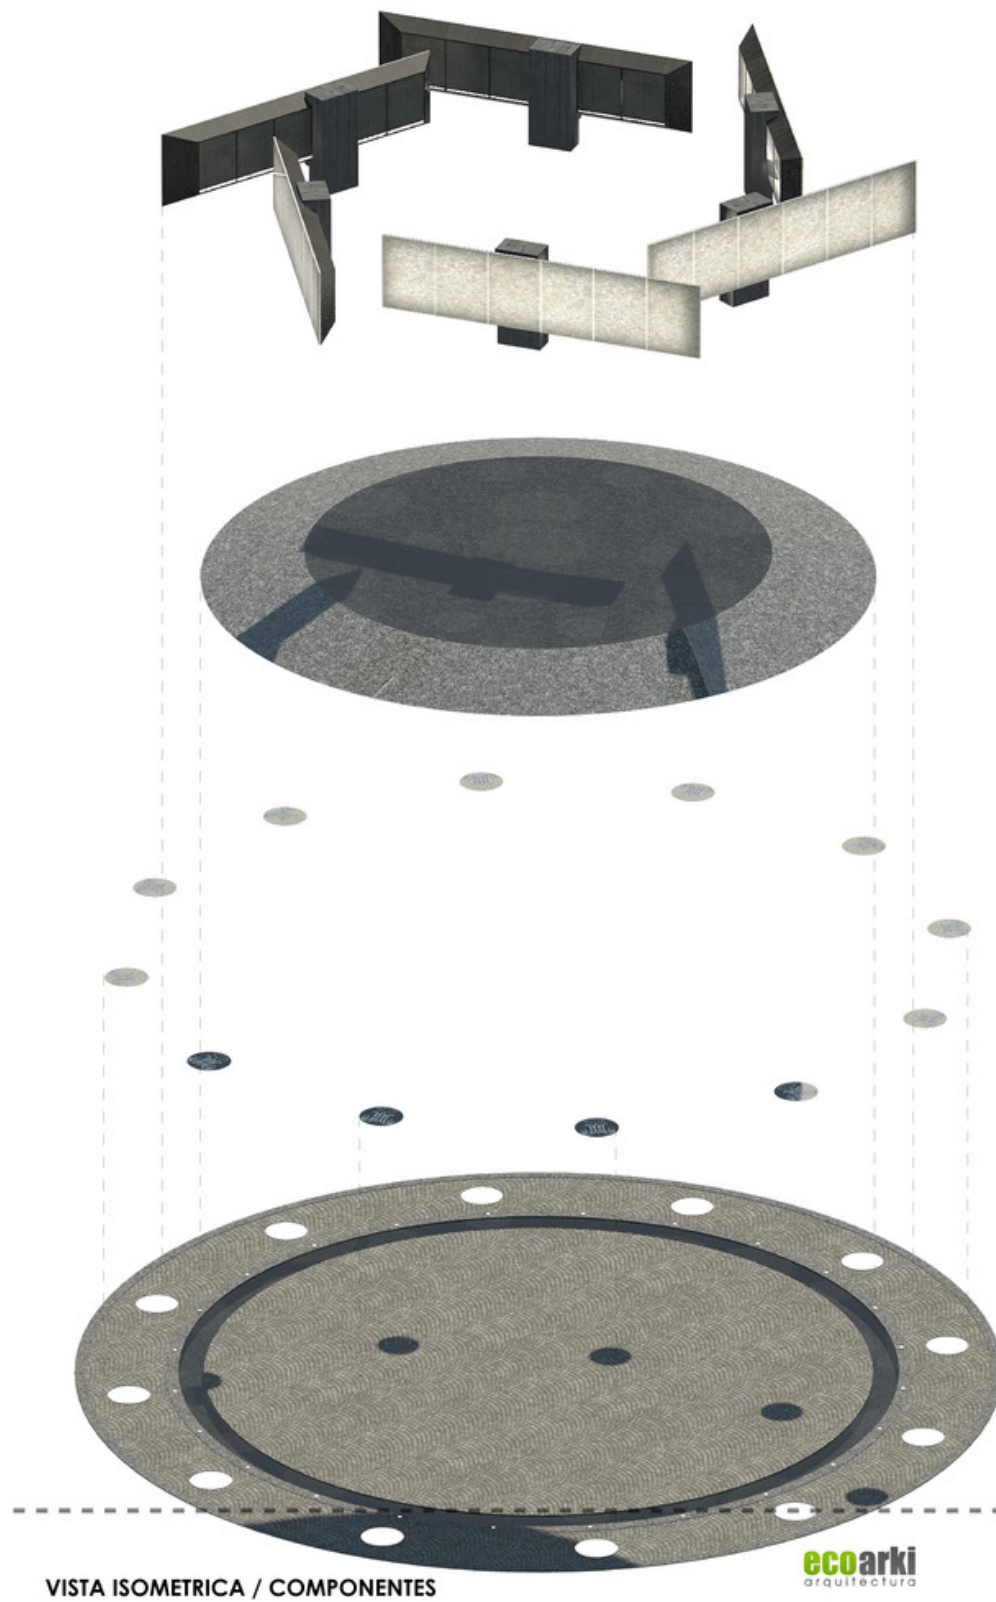

Memorial Marista en Parque Murillo
Parque Murillo, San Isidro, Lima, Peru

Type: Memorial Design /
Landscape Design
Client: Asociacion de Ex-
alumnos Maristas
San Isidro
Year: 2015

Located in a triangular plaza in the midsts of main San Isidro thoroughfare, Avenida Camino Real, this green parcel reclaims its presence as a regenerated urban oasis where a public memorial dedicated for the former site of a vanished educational institution: The Marist School in San Isidro.

A circular reflecting pool with 'seemingly floating' backlit peruvian onyx slabs carved with the names of all school alumni of this former traditional school restores the memory of this venerated San Isidro institution in the midst of a place of contemplation.

VISTA ISOMETRICA / COMPONENTES

ecoarki
arquitectura

VISTA PLANTA / MANANTIAL & PANELES ILUMINADOS & SENDERO CON ESDUDOS

VISTA ALZADO / MANANTIAL & PANELES ILUMINADOS

MEMORIAL MARISTA EN PARQUE PEDRO MURILLO
MUNICIPALIDAD DE SAN ISIDRO, LIMA

EL CONCEPTO DEL CUAL PARTIMOS PARA EL MEMORIAL INCORPORA ESTA PRIMERA ESTROFA DEL HIMNO MARISTA Y LAS CONVIerte EN COMPONENTES TANGIBLES DE ESTA COMPOSICIÓN ARQUITECTÓNICA.

UN SENDERO CIRCULAR, PAVIMENTADO EN PIEDRA ADOQUINADA INCLUYE DOCE ESCUDOS CON EL SÍMBOLO MARISTA, REPRESENTANDO LAS 12 VIRTUDES DE LA SANTÍSIMA VIRGEN MARÍA. INSERTADO DENTRO DEL SENDERO, UN ESPEJO DE AGUA ELEVADO 50 CENTÍMETROS DEL NIVEL DE PLAZA CREA UNA BASE CÓNICA SOBRE LA CUAL 6 MUROS DE PIEDRA PARECEN FLOTAR SOBRE ESTE SÍMBOLO MANANTIAL. EL ESPEJO DE AGUA REBALSA SOBRE LA PENDIENTE CÓNICA HACIA UN CANAL RECOLECTOR DE AGUA, CREANDO UNA ZONA LÍMITROFE ENTRE MANANTIAL Y SENDERO.