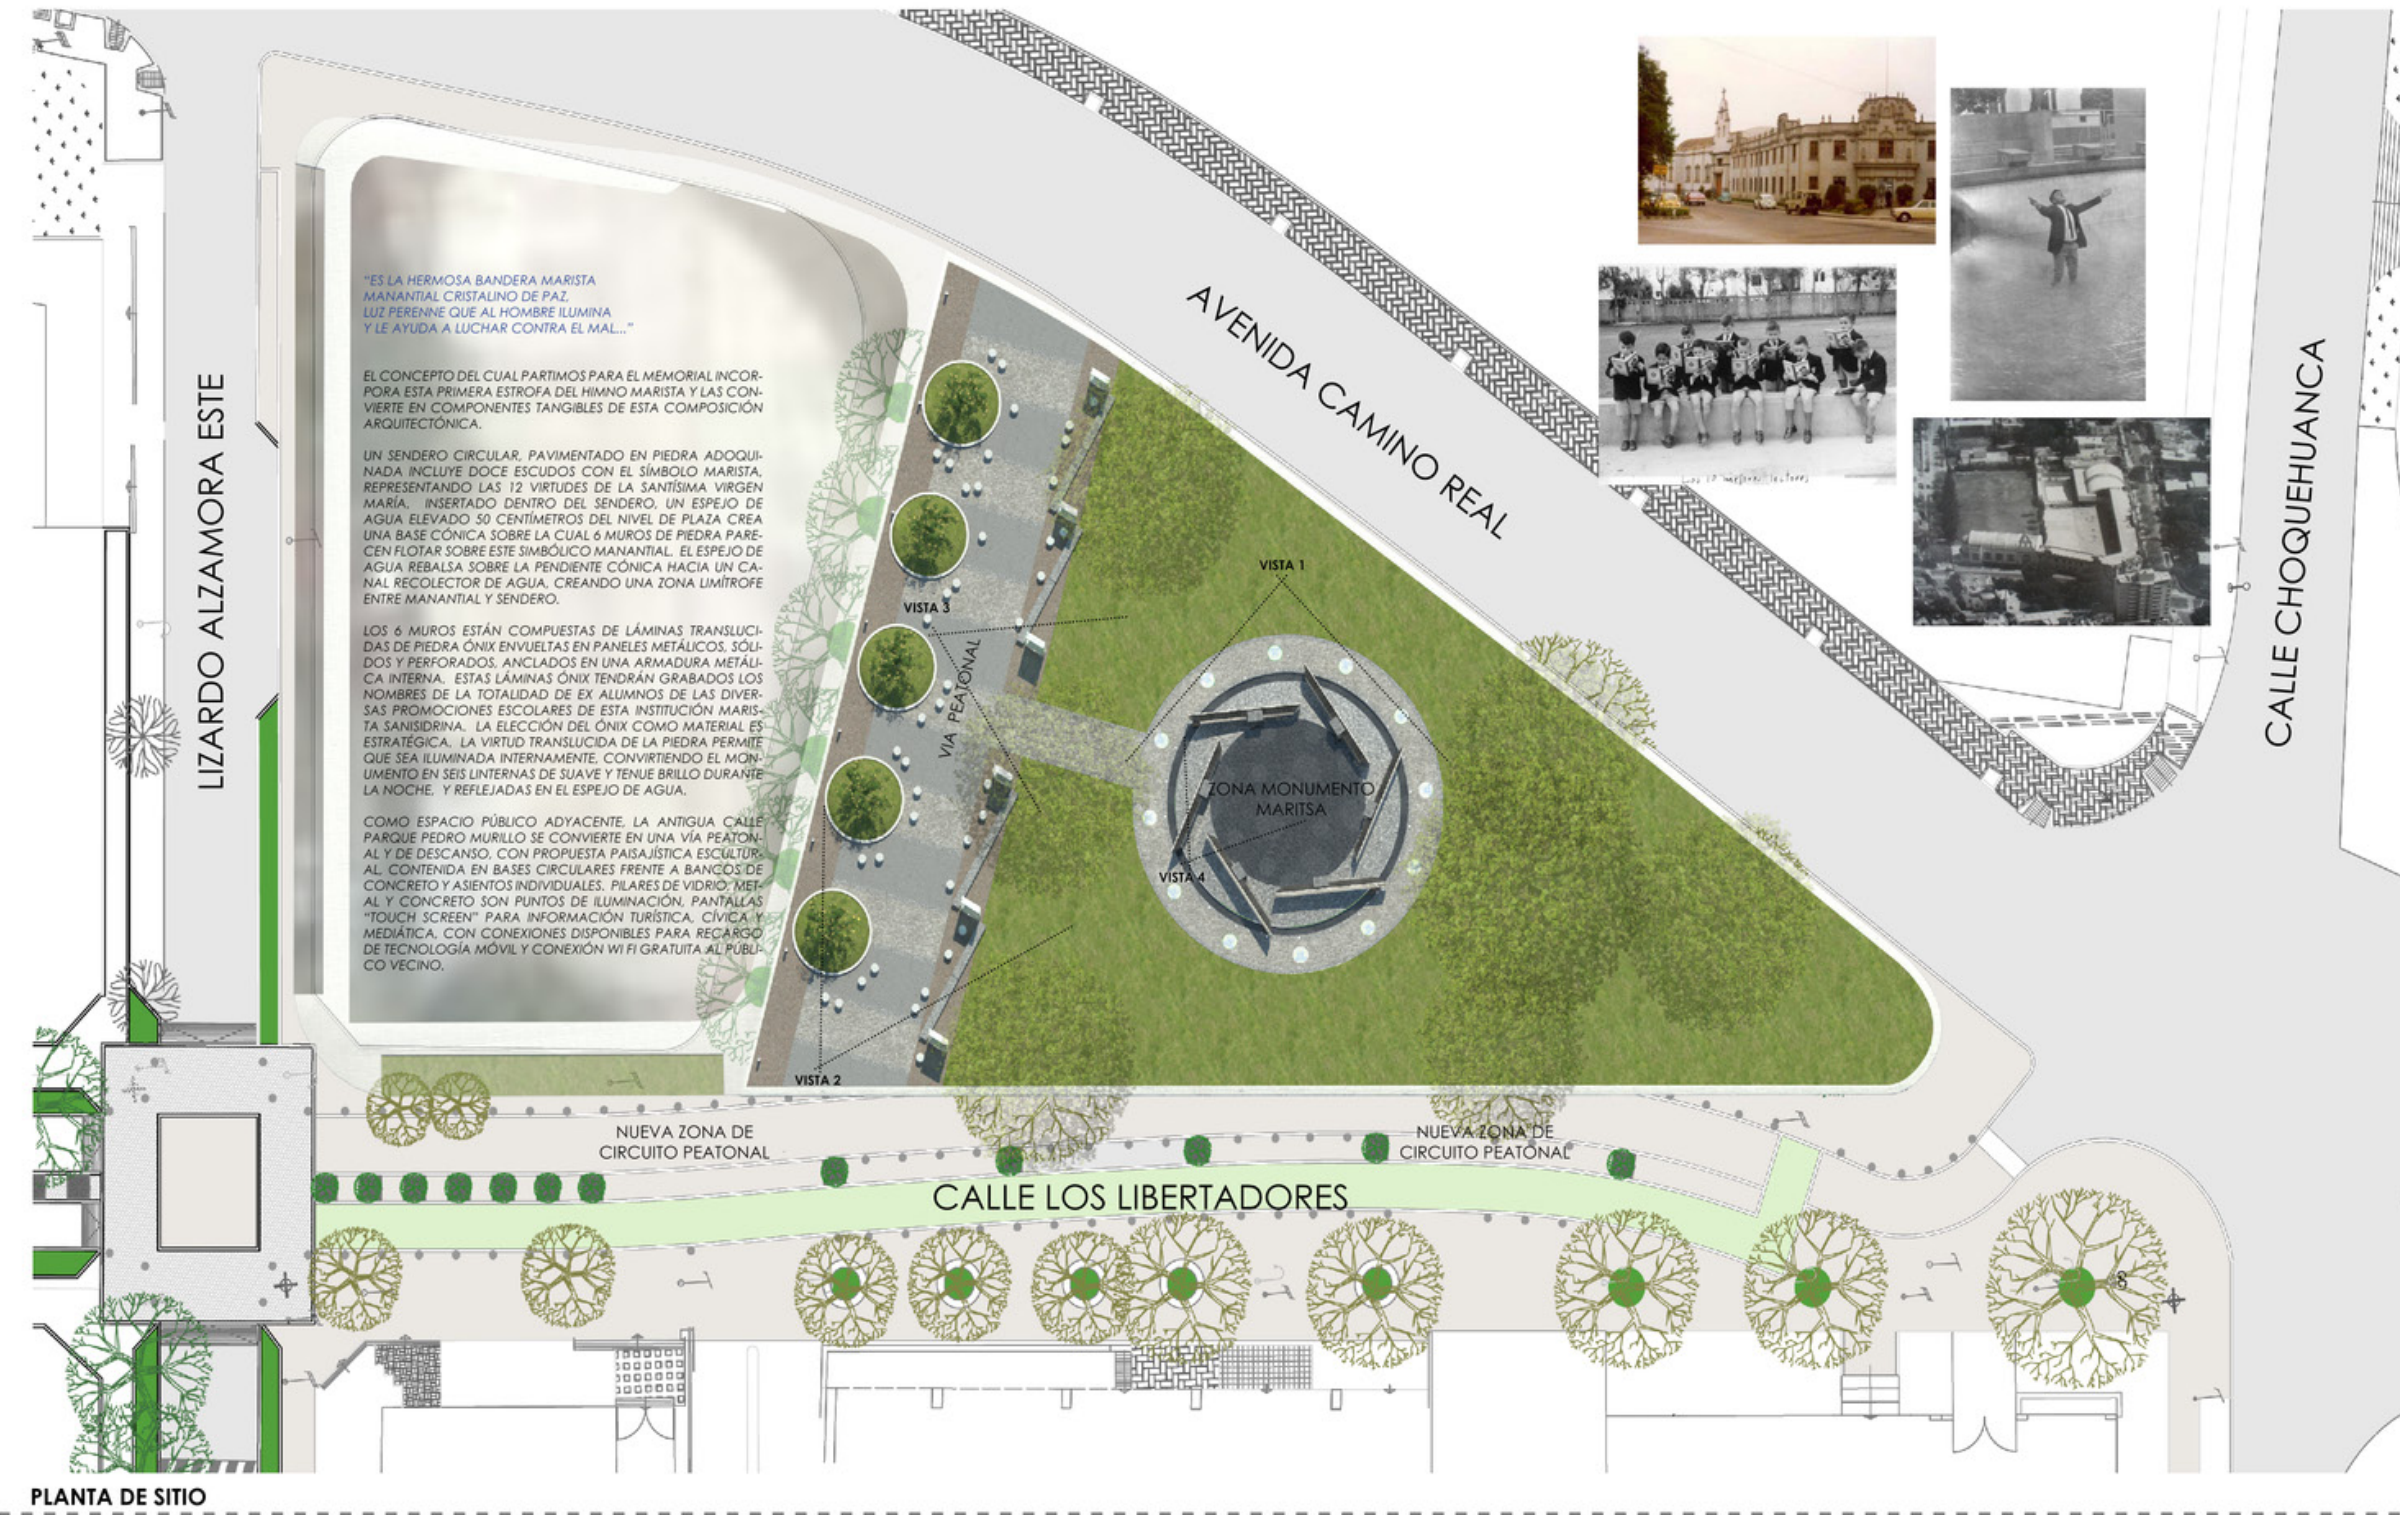

The program inserts this 5 slab assembly and reflecting pool in a central green area. Adjacent to it, and creating a public corridor, a new pedestrian public corridor/ plaza space offers neighbors, visitors and the general public all the advantages of modern urban spaces for sightseeing, rest and gathering, with 24 hour WiFi accessibility.

ISOMETRIA GENERAL DEL PARQUE

MEMORIAL MARISTA EN PARQUE PEDRO MURILLO
 MUNICIPALIDAD DE SAN ISIDRO, LIMA

Zambrano Architectural Design
 410 Atlantic Avenue
 Freeport, NY 11520
 www.zambranoarchitects.com

MEMORIAL MARISTA EN PARQUE MURILLO
 MEMORIAL DESIGN . LANDSCAPE DESIGN
 PARQUE MURILLO, SAN ISIDRO, LIMA, PERU

"ES LA HERMOSA BANDERA MARISTA
MANANTIAL CRISTALINO DE PAZ.
LUZ PERENNE QUE AL HOMBRE ILUMINA
Y LE AYUDA A LUCHAR CONTRA EL MAL..."

EL CONCEPTO DEL CUAL PARTIMOS PARA EL MEMORIAL INCORPORA ESTA PRIMERA ESTROFA DEL HIMNO MARISTA Y LAS CONVIerte EN COMPONENTES TANGIBLES DE ESTA COMPOSICIÓN ARQUITECTÓNICA.

UN SENDERO CIRCULAR, PAVIMENTADO EN PIEDRA ADOQUINADA INCLUYE DOCE ESCUDOS CON EL SÍMBOLO MARISTA, REPRESENTANDO LAS 12 VIRTUDES DE LA SANTÍSIMA VIRGEN MARÍA. INSERTADO DENTRO DEL SENDERO, UN ESPEJO DE AGUA ELEVADO 50 CENTÍMETROS DEL NIVEL DE PLAZA CREA UNA BASE CÓNICA SOBRE LA CUAL 6 MUROS DE PIEDRA PARECEN FLOTAR SOBRE ESTE SÍMBOLO MANANTIAL. EL ESPEJO DE AGUA REBALSA SOBRE LA PENDIENTE CÓNICA HACIA UN CANAL RECOLECTOR DE AGUA, CREANDO UNA ZONA LÍMITROFE ENTRE MANANTIAL Y SENDERO.